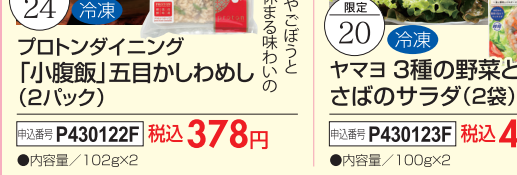

トマトとフライドオニオンの旨み、豆の食感が楽しめるインドカレーです。

冷蔵 **NISHIKIYA KITCHEN ひよこ豆の濃厚トマトカレー**

申込番号 P430118 税込 **351円** ●内容量 / 100g ●賞味期限 / 180日以上

自家製の上質な吉野本葛と四国産の和三盆糖を使用した上品な甘さのこくのあるわらび餅です。

冷蔵 **華緑園本舗 亀久堂 和三盆わらび餅**

申込番号 P430120 税込 **756円** ●内容量 / 75g×3、きな粉・黒蜜付 ●賞味期限 / 50日以上

推賞のうまみと鶏を人参やごぼうと一緒に混ぜ込んだ、心休まる味わいのかしわめしです。

賞味期限 / 2024年8月26日 限定 **24** 冷蔵 **プロトンダイニング 「小腹飯」五目かしわめし (2パック)**

申込番号 P430122F 税込 **378円** ●内容量 / 102g×2

さばと野菜をヒネカゲて仕上げました。魚と野菜が一緒に手に食べられる、マリネサラダです。

賞味期限 / 2024年12月1日 限定 **20** 冷蔵 **ヤマヨ 3種の野菜とさばのサラダ(2袋)**