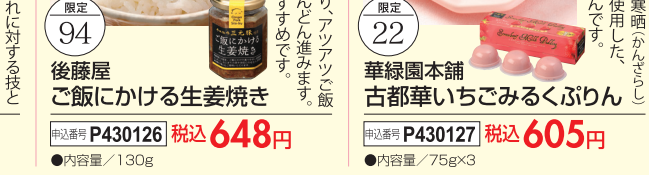

推賞のうまみと鶏を人参やごぼうと一緒に混ぜ込んだ、心休まる味わいのかしわめしです。

賞味期限 / 2024年8月26日 限定 **24** 冷蔵 **プロトンダイニング 「小腹飯」五目かしわめし (2パック)**

申込番号 P430122F 税込 **378円** ●内容量 / 102g×2

さばと野菜をヒネカゲて仕上げました。魚と野菜が一緒に手に食べられる、マリネサラダです。

賞味期限 / 2024年12月1日 限定 **20** 冷蔵 **ヤマヨ 3種の野菜とさばのサラダ(2袋)**

申込番号 P430123F 税込 **432円** ●内容量 / 100g×2

気仙沼石渡商店のふかひれに対する技とこだわりを生かし、造り上げた3倍濃縮タイプのふかひれスープです。

賞味期限 / 2024年12月14日 限定 **25** 冷蔵 **ふかひれ濃縮スープ**

申込番号 P430125 税込 **648円** ●内容量 / 200g

生姜の香りがふんわり香り、アツアツご飯にかけるだけでご飯がとん進みます。おにぎりやお弁当にもおすすめです。