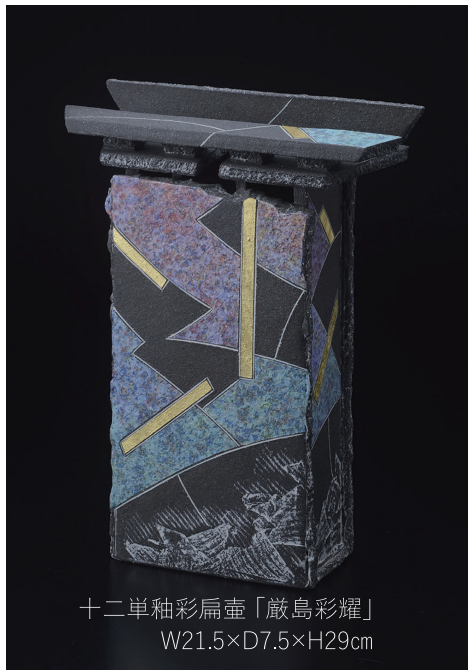

十二単釉彩扁壺「蔽島彩耀」
W21.5×D7.5×H29cm