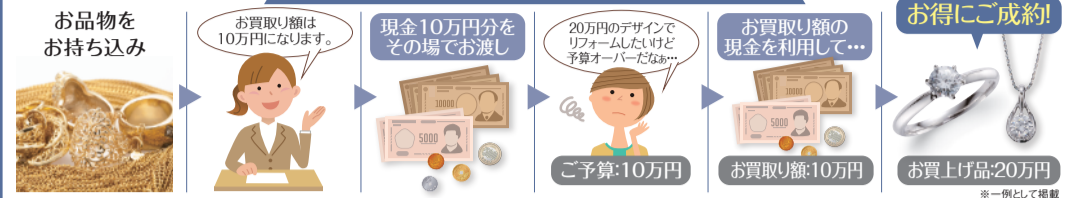

ジュエリー見直し&アップデートご相談会

■会期: 7月1日(水)~6日(月) ■会場: 本館8階 ジュエリーリフォーム ajour<アジュール>

ジュエリーのお悩みごとは
専門店の『アジュール』にご相談ください。

ご自宅に眠ったままになってしまっているジュエリーはございませんか?
経験豊富なジュエリーコンシェルジュが、お手持ちのジュエリーのお悩みをお伺いし、最適なお提案をいたします。

資産のアップデートをしませんか?

JEWELRY REFORM [ジュエリーリフォーム]

JEWELRY REPAIR [ジュエリーお修理]

金・プラチナ地金買取り

眠っている金・プラチナ製品はございませんか。
ジュエリーなどの金・プラチナを、当日相場などに基づいた買取り計算式により算出した価格で現金買取りいたします。
切れたネックレス、壊れた指輪、ホワイトゴールドでも承ります。

現金にて買取り
いたします。

お見積り
ご相談
無料

買取りをご希望のお客様は、お手数ですがご本人様確認書類
(免許証・マイナンバーカードなど)をお持ちください。

東京都公安委員会許可 第306608502319号 株式会社オリエント4C's

※買取り価格は、当日相場のため日々変動いたします。※刻印がないと買取りできない場合がございます。※一度のお取引で200万円を超える際は「金地金等の譲渡の対価の支払調査」を税務署に提出する必要があるため、個人番号(マイナンバー)が必要になります。※詳しくは店頭へおたずねください。

※リフォーム・修理には一時預かりさせていただく場合がございます。※加工技術上、K14、外国製、シルバー素材及びメッキなどで、一部お引き受けできない場合がございます。※写真、イラストはすべてイメージです。

夏のトリンプセール

◎7月1日(水)~6日(月) ◎本館8階 催場[お中元ギフトセンター横] ※最終日は午後6時閉場。

夏を爽やかに過ごせるインナーからセットアップジュエリーなど、人気のアイテムをお買得価格にて紹介いたします。